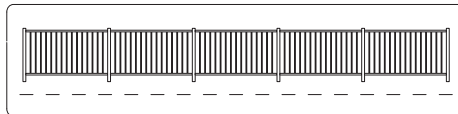

## ジオラマ シルエットフェンス

ジオラマ用フェンスを用意しました。色はシルバー。1/50・1/100・1/200の3サイズ各3種類。ジオラマで街並みの演出や建築模型にお役立てください。

シルエットフェンス 1

シルエットフェンス 2

シルエットフェンス 3

透明プラスチック板に  
フェンス柄を印刷しています。

ミシン目を折り曲げて本体を  
立ててご使用ください。

	シルエットフェンス 1	シルエットフェンス 2	シルエットフェンス 3
1/50	ブラ板: 幅280mm×高さ35mm フェンス尺: 幅275mm×高さ25mm	ブラ板: 幅280mm×高さ35mm フェンス尺: 幅275mm×高さ24mm	ブラ板: 幅280mm×高さ35mm フェンス尺: 幅275mm×高さ23mm
1/100	ブラ板: 幅140mm×高さ31mm フェンス尺: 幅120mm×高さ13.5mm	ブラ板: 幅140mm×高さ31mm フェンス尺: 幅123mm×高さ12mm	ブラ板: 幅140mm×高さ31mm フェンス尺: 幅140mm×高さ14mm
1/200	ブラ板: 幅70mm×高さ24mm フェンス尺: 幅60mm×高さ7mm	ブラ板: 幅70mm×高さ24mm フェンス尺: 幅62mm×高さ6mm	ブラ板: 幅70mm×高さ24mm フェンス尺: 幅65mm×高さ7mm

品番	品名	税抜価格
40-0465	シルエットフェンス 1 1/50 (3枚入)	¥ 350
40-0466	シルエットフェンス 2 1/50 (3枚入)	¥ 350
40-0467	シルエットフェンス 3 1/50 (3枚入)	¥ 350
40-0413	シルエットフェンス 1 1/100 (4枚入)	¥ 300
40-0414	シルエットフェンス 2 1/100 (4枚入)	¥ 300
40-0415	シルエットフェンス 3 1/100 (4枚入)	¥ 300
40-0416	シルエットフェンス 1 1/200 (4枚入)	¥ 250
40-0417	シルエットフェンス 2 1/200 (4枚入)	¥ 250
40-0418	シルエットフェンス 3 1/200 (4枚入)	¥ 250