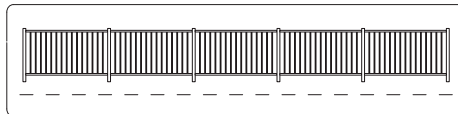

シルエット人形 自転車

シルエット人形自転車3サイズ各4種をご用意しました。
色はグレー。ジオラマや建築模型の装飾に役立ちます。

ミシン目を折り曲げ立ててご使用ください。

高さ
1/50: 3.2~3.5cm
1/100: 1.6~1.7cm
1/200: 0.8~0.9cm

品番	品名	税抜価格
40-0407	シルエット人形腰掛 1/50 (4種×3個)	¥ 250
40-0408	シルエット人形腰掛 1/100 (4種×3個)	¥ 250
40-0409	シルエット人形腰掛 1/200 (4種×3個)	¥ 250

ジオラマ 1/100 紙製車3種

紙製ジオラマ車3種(セダン・ワゴン・トラック)を用意しました。
1/100サイズでジオラマや建築模型の装飾に役立ちます。

作成見本

高さ
セダン・ワゴン: 1.6cm
トラック: 3cm

品番	品名	税抜価格
40-0419	紙製車 1/100 (3種各2入)	¥ 450

ジオラマ シルエットフェンス

ジオラマ用フェンスを用意しました。色はシルバー。1/50・1/100・1/200の3サイズ各3種類。ジオラマで街並みの演出や建築模型にお役立てください。

シルエットフェンス 1

シルエットフェンス 2

シルエットフェンス 3

透明プラスチック板に
フェンス柄を印刷しています。

ミシン目を折り曲げて本体を
立ててご使用ください。

	シルエットフェンス 1	シルエットフェンス 2	シルエットフェンス 3
1/50	ブラ板: 幅280mm×高さ35mm フェンス尺: 幅275mm×高さ25mm	ブラ板: 幅280mm×高さ35mm フェンス尺: 幅275mm×高さ24mm	ブラ板: 幅280mm×高さ35mm フェンス尺: 幅275mm×高さ23mm
1/100	ブラ板: 幅140mm×高さ31mm フェンス尺: 幅120mm×高さ13.5mm	ブラ板: 幅140mm×高さ31mm フェンス尺: 幅123mm×高さ12mm	ブラ板: 幅140mm×高さ31mm フェンス尺: 幅140mm×高さ14mm
1/200	ブラ板: 幅70mm×高さ24mm フェンス尺: 幅60mm×高さ7mm	ブラ板: 幅70mm×高さ24mm フェンス尺: 幅62mm×高さ6mm	ブラ板: 幅70mm×高さ24mm フェンス尺: 幅65mm×高さ7mm