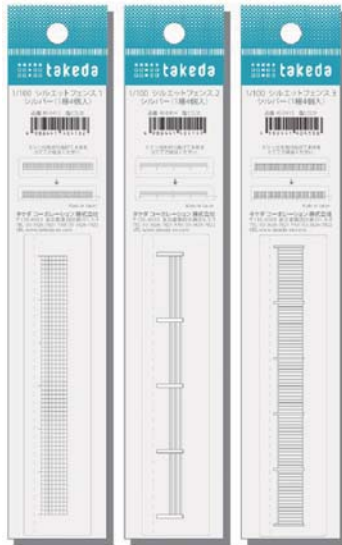

## シルエット人形 自転車

シルエット人形自転車3サイズ各4種をご用意しました。  
色はグレー。ジオラマや建築模型の装飾に役立ちます。

ミシン目を折り曲げ立ててご使用ください。

高さ  
1/50: 3.2~3.5cm  
1/100: 1.6~1.7cm  
1/200: 0.8~0.9cm

品番	品名	税抜価格
40-0407	シルエット人形自転車 1/50 (4種×3個)	¥ 300
40-0408	シルエット人形自転車 1/100 (4種×3個)	¥ 250
40-0409	シルエット人形自転車 1/200 (4種×3個)	¥ 250

## ジオラマ 1/100 紙製車3種

紙製ジオラマ車3種(セダン・ワゴン・トラック)を用意しました。  
1/100サイズでジオラマや建築模型の装飾に役立ちます。

作成見本

高さ  
セダン・ワゴン: 1.6cm  
トラック: 3cm

品番	品名	税抜価格
40-0419	紙製車 1/100 (3種各2入)	¥ 450

## ジオラマ シルエットフェンス

ジオラマ用フェンスを用意しました。色はシルバー。1/50・1/100・1/200の3サイズ各3種類。ジオラマで街並みの演出や建築模型にお役立てください。

シルエットフェンス 1

シルエットフェンス 2

シルエットフェンス 3

透明プラスチック板に  
フェンス柄を印刷しています。

ミシン目を折り曲げて本体を  
立ててご使用ください。

	シルエットフェンス 1	シルエットフェンス 2	シルエットフェンス 3
1/50	ブラ板: 幅280mm×高さ35mm フェンス尺: 幅275mm×高さ25mm	ブラ板: 幅280mm×高さ35mm フェンス尺: 幅275mm×高さ24mm	ブラ板: 幅280mm×高さ35mm フェンス尺: 幅275mm×高さ23mm
1/100	ブラ板: 幅140mm×高さ31mm フェンス尺: 幅120mm×高さ13.5mm	ブラ板: 幅140mm×高さ31mm フェンス尺: 幅123mm×高さ12mm	ブラ板: 幅140mm×高さ31mm フェンス尺: 幅140mm×高さ14mm
1/200	ブラ板: 幅70mm×高さ24mm フェンス尺: 幅60mm×高さ7mm	ブラ板: 幅70mm×高さ24mm フェンス尺: 幅62mm×高さ6mm	ブラ板: 幅70mm×高さ24mm フェンス尺: 幅65mm×高さ7mm