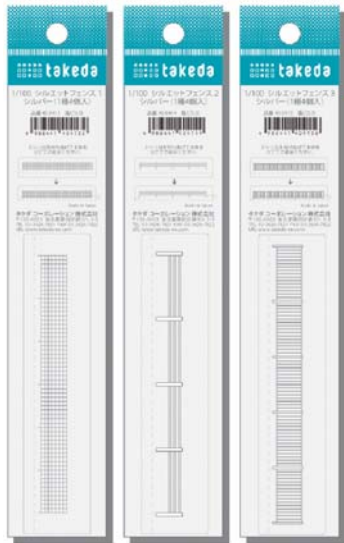

模 型 (建築模型材料・ジオラマ用材料 他)

シルエット人形 腰掛

シルエット人形腰掛3サイズ各4種。
色はグレー。ジオラマや建築模型の
装飾に役立ちます。

ミシン目を折り曲げ立ててご使用ください。

高さ
1/50: 2.8~2.9cm
1/100: 1.3~1.5cm
1/200: 0.7~0.8cm

品番	品名	税抜価格
40-0410	シルエット人形腰掛 1/50 (4種×3個)	¥ 250
40-0411	シルエット人形腰掛 1/100 (4種×3個)	¥ 250
40-0412	シルエット人形腰掛 1/200 (4種×3個)	¥ 250

シルエット人形 自転車

シルエット人形自転車3サイズ各4種をご用意しました。
色はグレー。ジオラマや建築模型の装飾に役立ちます。

ミシン目を折り曲げ立ててご使用ください。

高さ
1/50: 3.2~3.5cm
1/100: 1.6~1.7cm
1/200: 0.8~0.9cm

品番	品名	税抜価格
40-0407	シルエット人形腰掛 1/50 (4種×3個)	¥ 250
40-0408	シルエット人形腰掛 1/100 (4種×3個)	¥ 250
40-0409	シルエット人形腰掛 1/200 (4種×3個)	¥ 250

ジオラマ 1/100 紙製車3種

紙製ジオラマ車3種(セダン・ワゴン・トラック)を用意しました。
1/100サイズでジオラマや建築模型の装飾に役立ちます。

作成見本

高さ
セダン・ワゴン: 1.6cm
トラック: 3cm

品番	品名	税抜価格
40-0419	紙製車 1/100 (3種各2入)	¥ 450

ジオラマ シルエットフェンス

ジオラマ用フェンスを用意しました。色はシルバー。1/50・1/100・1/200の3サイズ各3種類。ジオラマで街並みの演出や建築模型にお役立てください。

シルエットフェンス 1

シルエットフェンス 2

シルエットフェンス 3

透明プラスチック板に
フェンス柄を印刷しています。

ミシン目を折り曲げて本体を
立ててご使用ください。

	シルエットフェンス 1	シルエットフェンス 2	シルエットフェンス 3
1/50	ブラ板: 幅280mm×高さ35mm フェンス尺: 幅275mm×高さ25mm	ブラ板: 幅280mm×高さ35mm フェンス尺: 幅275mm×高さ24mm	ブラ板: 幅280mm×高さ35mm フェンス尺: 幅275mm×高さ23mm
1/100	ブラ板: 幅140mm×高さ31mm フェンス尺: 幅120mm×高さ13.5mm	ブラ板: 幅140mm×高さ31mm フェンス尺: 幅123mm×高さ12mm	ブラ板: 幅140mm×高さ31mm フェンス尺: 幅140mm×高さ14mm
1/200	ブラ板: 幅70mm×高さ24mm フェンス尺: 幅60mm×高さ7mm	ブラ板: 幅70mm×高さ24mm フェンス尺: 幅62mm×高さ6mm	ブラ板: 幅70mm×高さ24mm フェンス尺: 幅65mm×高さ7mm