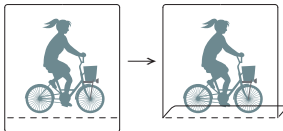

模 型 (建築模型材料・ジオラマ用材料 他)

シルエット人形 腰掛

シルエット人形腰掛3サイズ各4種。
色はグレー。ジオラマや建築模型の
装飾に役立ちます。

ミシン目を折り曲げ立ててご使用ください。

高さ
1/50: 2.8~2.9cm
1/100: 1.3~1.5cm
1/200: 0.7~0.8cm

品番	品名	税抜価格
40-0410	シルエット人形腰掛 1/50 (4種×3個)	¥ 250
40-0411	シルエット人形腰掛 1/100 (4種×3個)	¥ 250
40-0412	シルエット人形腰掛 1/200 (4種×3個)	¥ 250

シルエット人形 自転車

シルエット人形自転車3サイズ各4種をご用意しました。
色はグレー。ジオラマや建築模型の装飾に役立ちます。

ミシン目を折り曲げ立ててご使用ください。

高さ
1/50: 3.2~3.5cm
1/100: 1.6~1.7cm
1/200: 0.8~0.9cm

品番	品名	税抜価格
40-0407	シルエット人形腰掛 1/50 (4種×3個)	¥ 250
40-0408	シルエット人形腰掛 1/100 (4種×3個)	¥ 250
40-0409	シルエット人形腰掛 1/200 (4種×3個)	¥ 250