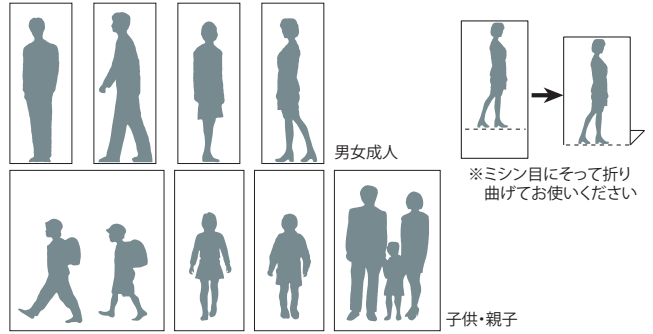

シルエット人形 アクリル白

白のアクリルシルエット人形です。色の着色ができます。

品番	品名	税抜価格
40-0472	シルエット人形アクリル白 成人子供1/50 (8種各1個)	¥770
40-0473	シルエット人形アクリル白 成人1/50 (4種各1個)	¥470
40-0474	シルエット人形アクリル白 成人子供1/100 (8種各1個)	¥700
40-0475	シルエット人形アクリル白 成人1/100 (4種各1個)	¥400
40-0477	シルエット人形アクリル白 成人子供1/200 (8種各1個)	¥770

シルエット人形

塩ビ板に人の姿を印刷したシルエット人形です。建築模型用の材料です。

品番	品名	税抜価格
40-0401	シルエット人形 男女成人1/50 (4種x4個)	¥250
40-0402	シルエット人形 男女成人1/100 (4種x4個)	¥250
40-0403	シルエット人形 男女成人1/200 (4種x4個)	¥250
40-0404	シルエット人形 子供・親子 1/50 (4種x3個)	¥250
40-0405	シルエット人形 子供・親子 1/100 (4種x3個)	¥250
40-0406	シルエット人形 子供・親子 1/200 (4種x3個)	¥250