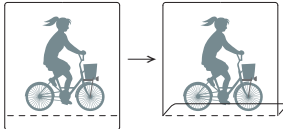

## シルエット人形 腰掛

シルエット人形腰掛3サイズ各4種。  
色はグレー。ジオラマや建築模型の  
装飾に役立ちます。

ミシン目を折り曲げ立ててご使用ください。

高さ  
1/50: 2.8~2.9cm  
1/100: 1.3~1.5cm  
1/200: 0.7~0.8cm

品番	品名	税抜価格
40-0410	シルエット人形腰掛 1/50 (4種×3個)	¥ 250
40-0411	シルエット人形腰掛 1/100 (4種×3個)	¥ 250
40-0412	シルエット人形腰掛 1/200 (4種×3個)	¥ 250

## シルエット人形 自転車

シルエット人形自転車3サイズ各4種をご用意しました。  
色はグレー。ジオラマや建築模型の装飾に役立ちます。

ミシン目を折り曲げ立ててご使用ください。

高さ  
1/50: 3.2~3.5cm  
1/100: 1.6~1.7cm  
1/200: 0.8~0.9cm

品番	品名	税抜価格
40-0407	シルエット人形自転車 1/50 (4種×3個)	¥ 300
40-0408	シルエット人形自転車 1/100 (4種×3個)	¥ 250
40-0409	シルエット人形自転車 1/200 (4種×3個)	¥ 250