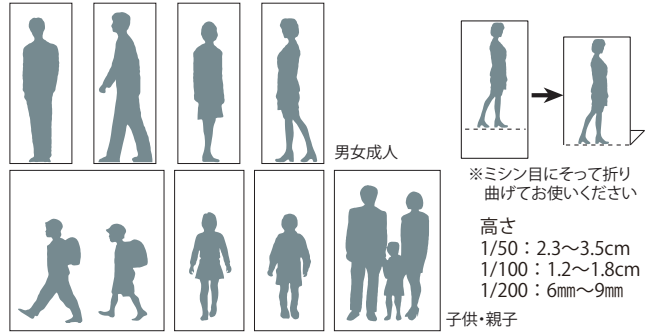

## シルエット人形 アクリル黒

シルエット人形2mm厚のアクリル製です。模型の地面に刺して立たせます。接着剤を使わずに自由に配置できます。

高さ  
1/50 : 3.6~4.6cm  
1/100 : 1.8~2.3cm  
1/200 : 9mm~1.2cm

品番	品名	税抜価格
40-0468	シルエット人形アクリル黒 成人子供1/50 (8種各1個)	¥770
40-0469	シルエット人形アクリル黒 成人1/50 (4種各1個)	¥470
40-0470	シルエット人形アクリル黒 成人子供1/100 (8種各1個)	¥700
40-0471	シルエット人形アクリル黒 成人1/100 (4種各1個)	¥400
40-0476	シルエット人形アクリル黒 成人子供1/200 (8種各1個)	¥770

## シルエット人形 アクリル白

白のアクリルシルエット人形です。色の着色ができます。

高さ  
1/50 : 3.6~4.6cm  
1/100 : 1.8~2.3cm  
1/200 : 9mm~1.2cm

品番	品名	税抜価格
40-0472	シルエット人形アクリル白 成人子供1/50 (8種各1個)	¥770
40-0473	シルエット人形アクリル白 成人1/50 (4種各1個)	¥470
40-0474	シルエット人形アクリル白 成人子供1/100 (8種各1個)	¥700
40-0475	シルエット人形アクリル白 成人1/100 (4種各1個)	¥400
40-0477	シルエット人形アクリル白 成人子供1/200 (8種各1個)	¥770

## シルエット人形

塩ビ板に人の姿を印刷したシルエット人形です。建築模型用の材料です。

品番	品名	税抜価格
40-0401	シルエット人形 男女成人1/50 (4種x4個)	¥250
40-0402	シルエット人形 男女成人1/100 (4種x4個)	¥250
40-0403	シルエット人形 男女成人1/200 (4種x4個)	¥250
40-0404	シルエット人形 子供・親子 1/50 (4種x3個)	¥250
40-0405	シルエット人形 子供・親子 1/100 (4種x3個)	¥250
40-0406	シルエット人形 子供・親子 1/200 (4種x3個)	¥250