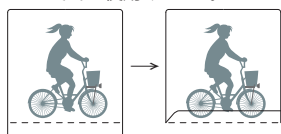

シルエット人形 腰掛

シルエット人形腰掛3サイズ各4種をご用意しました。色はグレーです。ジオラマや建築模型の装飾に役立ちます。

ミシン目を折り曲げて本体を立ててご使用ください。

品番	品名	税抜価格
40-0407	シルエット人形自転車 1/50 (4種x3個)	¥300
40-0408	シルエット人形自転車 1/100 (4種x3個)	¥250
40-0409	シルエット人形自転車 1/200 (4種x3個)	¥250

シルエット人形 自転車

シルエット人形自転車3サイズ各4種をご用意しました。色はグレーです。ジオラマや建築模型の装飾に役立ちます。

ミシン目を折り曲げて本体を立ててご使用ください。

品番	品名	税抜価格
40-0410	シルエット人形腰掛 1/50 (4種x3個)	¥250
40-0411	シルエット人形腰掛 1/100 (4種x3個)	¥250
40-0412	シルエット人形腰掛 1/200 (4種x3個)	¥250