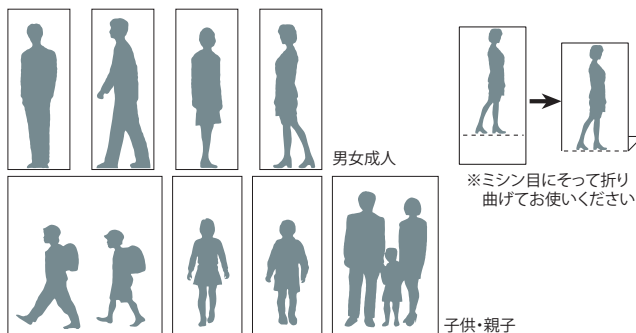

シルエット人形 アクリル白

白のアクリルシルエット人形です。色の着色ができます。

品番	品名	税抜価格
40-0472	シルエット人形アクリル白 成人子供1/50 (8種各1個)	¥770
40-0473	シルエット人形アクリル白 成人1/50 (4種各1個)	¥470
40-0474	シルエット人形アクリル白 成人子供1/100 (8種各1個)	¥700
40-0475	シルエット人形アクリル白 成人1/100 (4種各1個)	¥400
40-0477	シルエット人形アクリル白 成人子供1/200 (8種各1個)	¥770

シルエット人形

塩ビ板に人の姿を印刷したシルエット人形です。建築模型用の材料です。

品番	品名	税抜価格
40-0401	シルエット人形 男女成人1/50 (4種x4個)	¥250
40-0402	シルエット人形 男女成人1/100 (4種x4個)	¥250
40-0403	シルエット人形 男女成人1/200 (4種x4個)	¥250
40-0404	シルエット人形 子供・親子 1/50 (4種x3個)	¥250
40-0405	シルエット人形 子供・親子 1/100 (4種x3個)	¥250
40-0406	シルエット人形 子供・親子 1/200 (4種x3個)	¥250