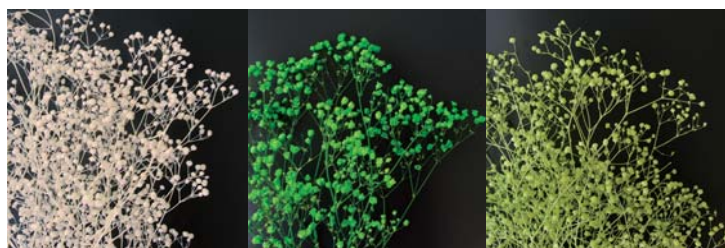

模 型 (建築模型材料・ジオラマ用材料 他)

カスミ草 (大束・小束・S)

建築模型・ジオラマの樹木として使用します。またフラワーアレンジメントの材料に、そしてインテリアの装飾にも利用できます。

ホワイト(大・小束) グリーン(大・小束) エンジェルグリーン(大・小束)

グリーン(S) エンジェルグリーン(S) ピンク(S) クリーム(S) ホワイト(S)

カスミ草 (大束・小束) 長さ約350mm

品番	品名	税抜価格
40-0311	カスミ草 ホワイト 小束	¥500
40-0312	カスミ草 ホワイト 大束	¥1,000
40-0313	カスミ草 グリーン 小束	¥500
40-0314	カスミ草 グリーン 大束	¥1,000
40-0315	カスミ草 エンジェルグリーン 小束	¥500
40-0316	カスミ草 エンジェルグリーン 大束	¥1,000

かすみ草 S 約200mm×140mm袋入り

品番	品名	税抜価格
40-0310	かすみ草S グリーン	¥450
40-0317	かすみ草S エンジェルグリーン	¥450
40-0318	かすみ草S ピンク	¥450
40-0319	かすみ草S クリーム	¥450
40-0320	かすみ草S ホワイト	¥450

※かすみ草各種は在庫限りとなります。

ジオラマ ツリーウール

雲のジオラマ作成例

草むらや樹木にポリウムを付けるのに適しています。ジオラマ ツリーやジオラマ スポンジと組み合わせて多彩なサイズや色彩を表現できます。雲なども表現できます。

LEDとの組み合わせで幻想的な雲の表現ができます。

品番	品名	税抜価格
40-0890	ジオラマ ツリーウール B6 白	¥300

ジオラマツリー

樹木のミニチュア造形表現に適した素材です。銅電線を造形表現可能な製品に加工しています。ジオラマ スポンジ、パウダーを組み合わせ樹木の作成が可能です。

ジオラマツリー本体

樹木の作り方参考例

ジオラマツリーと他の商品を組み合わせて、ポリウムのある木の制作が可能です。