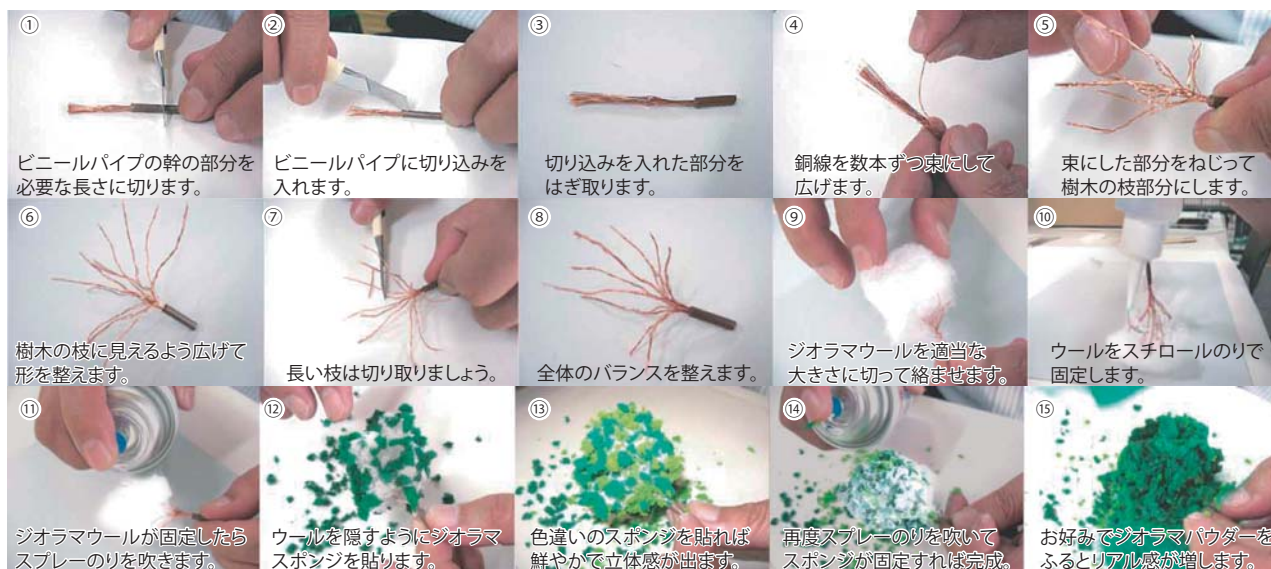

ジオラマツリー

樹木のミニチュア造形表現に適した素材です。銅電線を造形表現可能な製品に加工しています。ジオラマ スポンジ、パウダーを組み合わせ樹木の作成が可能です。