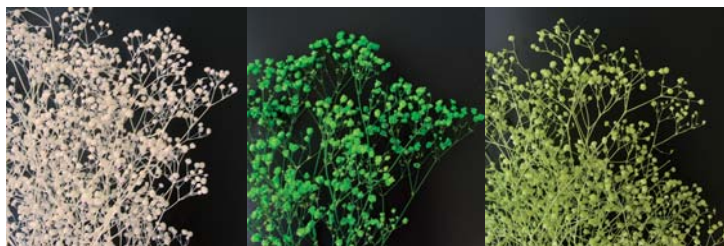

## カスミ草 (大束・小束・S)

建築模型・ジオラマの樹木として使用します。またフラワーアレンジメントの材料に、そしてインテリアの装飾にも利用できます。

ホワイト(大・小束)      グリーン(大・小束)      エンジェルグリーン(大・小束)

グリーン(S)      エンジェルグリーン(S)      ピンク(S)      クリーム(S)      ホワイト(S)

カスミ草 (大束・小束) 長さ約350mm