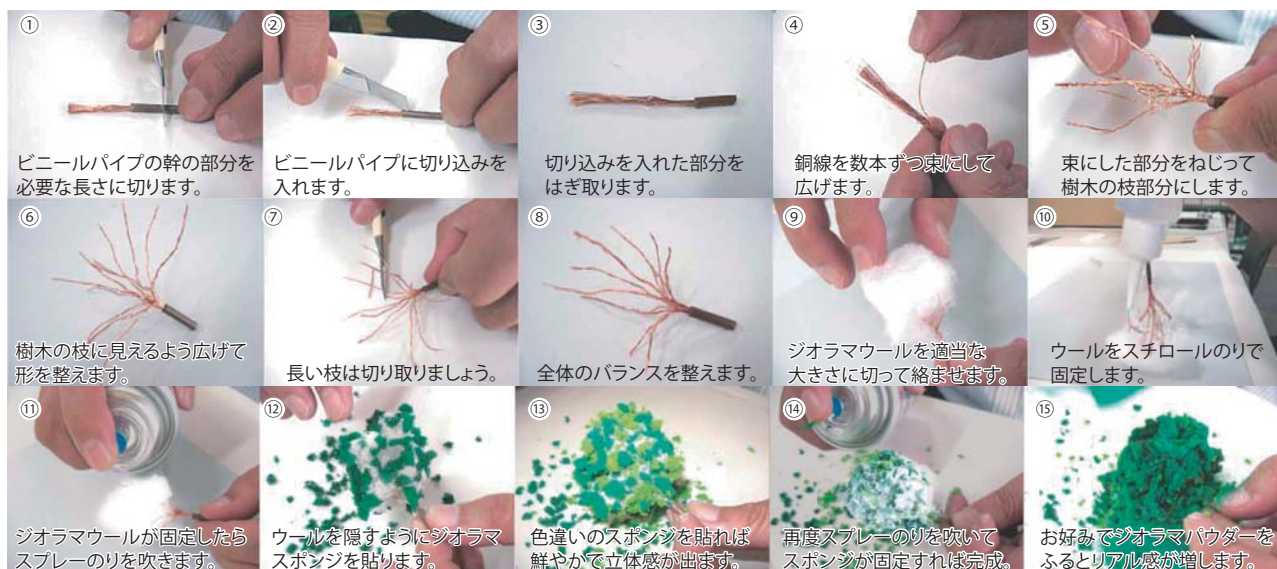

ジオラマツリー

樹木のミニチュア造形表現に適した素材です。銅電線を造形表現可能な製品に加工しています。ジオラマ スポンジ、パウダーを組み合わせ樹木の作成が可能です。