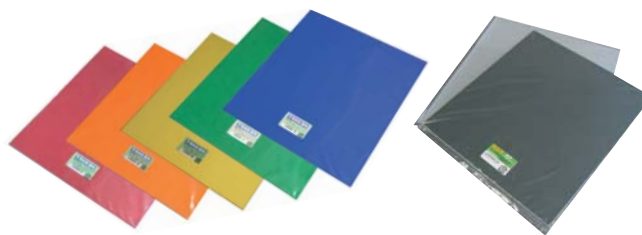

模 型 (建築模型材料・ジオラマ用材料 他)

タケダ 塩ビ小型板

小型の塩ビ板小型板です。115mmx160mm建築模型では壁や床などの他、水面や鏡などの板材として使用します。

品番	品名	税抜価格	出荷単位
40-0210	クリアー(透明)1枚入0.5mm厚	¥120	10
40-0220	セミクリアー(半透明)1枚入0.5mm厚	¥120	10
40-0230	ブラウン(両面ツヤ)1枚入0.4mm厚	¥120	10
40-0250	ホワイト(両面ツヤ)1枚入 0.5mm厚	¥120	10
40-0290	銀ミラー(片面使用)1枚入0.5mm厚	¥200	10

タケダ スチレンボードB4・スチレンペーパーB4

品番	品名	税抜定価
39-0161	スチレンボードB4 1mm(4枚)	¥680
39-0162	スチレンボードB4 2mm(4枚)	¥680
39-0163	スチレンボードB4 3mm(3枚)	¥680
39-0165	スチレンボードB4 5mm(3枚)	¥680
39-0167	スチレンボードB4 7mm(2枚)	¥680
39-0261	スチレンペーパーB4 1mm(4枚)	¥620
39-0262	スチレンペーパーB4 2mm(4枚)	¥620
39-0263	スチレンペーパーB4 3mm(3枚)	¥620
39-0265	スチレンペーパーB4 5mm(3枚)	¥620

タケダ 塩ビ大型板 330mmx360mm

建築模型で壁や床などの板材として使用します。

品番	品名	税抜価格
40-0840	レッド (透明両面ツヤ) 10枚入 0.4mm厚	¥2,500
40-0850	イエロー (透明両面ツヤ) 10枚入 0.4mm厚	¥2,500
40-0860	オレンジ (透明両面ツヤ) 10枚入 0.4mm厚	¥2,500
40-0870	グリーン (透明両面ツヤ) 10枚入 0.4mm厚	¥2,500
40-0880	ブルー (透明両面ツヤ) 10枚入 0.4mm厚	¥2,500
40-0111	クリアー (透明両面ツヤ) 10枚入 0.3mm厚	¥2,500
40-0121	セミクリアー (半透明片面マット) 10枚入 0.2mm厚	¥2,500
40-0131	ブラウン (半透明両面ツヤ) 10枚入 0.4mm厚	¥2,500
40-0142	乳白色 (半透明両面ツヤ) 5枚入 0.5mm厚	¥2,500
40-0151	ホワイト (両面ツヤ) 10枚入 0.3mm厚	¥2,500
40-0161	ホワイトマット (両面マット) 10枚入 0.3mm厚	¥2,500
40-0171	ブラック (両面ツヤ) 10枚入 0.3mm厚	¥2,500
40-0181	ブラックマット (両面マット) 10枚入 0.3mm厚	¥2,500
40-0112	クリアー (透明両面ツヤ) 100枚入 0.3mm厚	¥25,000
40-0132	ブラウン (半透明両面ツヤ) 100枚入 0.4mm厚	¥25,000