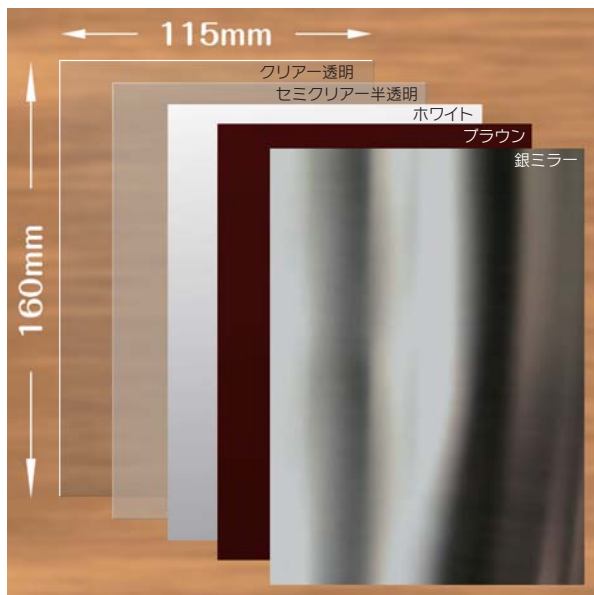

模 型 (建築模型材料・ジオラマ用材料 他)

タケダ 塩ビ小型板

小型の塩ビ板小型板です。115mmx160mm建築模型では壁や床などの他、水面や鏡などの板材として使用します。

品番	品名	税抜価格	出荷単位
40-0210	クリアー(透明)1枚入0.5mm厚	¥120	10
40-0220	セミクリアー(半透明)1枚入0.5mm厚	¥120	10
40-0230	ブラウン(両面ツヤ)1枚入0.4mm厚	¥120	10
40-0250	ホワイト(両面ツヤ)1枚入 0.5mm厚	¥120	10
40-0290	銀ミラー(片面使用)1枚入0.5mm厚	¥200	10

タケダ 塩ビ大型板 330mmx360mm

建築模型で壁や床などの板材として使用します。

品番	品名	税抜価格
40-0840	レッド (透明両面ツヤ) 10枚入 0.4mm厚	¥2,500
40-0850	イエロー (透明両面ツヤ) 10枚入 0.4mm厚	¥2,500
40-0860	オレンジ (透明両面ツヤ) 10枚入 0.4mm厚	¥2,500
40-0870	グリーン (透明両面ツヤ) 10枚入 0.4mm厚	¥2,500
40-0880	ブルー (透明両面ツヤ) 10枚入 0.4mm厚	¥2,500
40-0111	クリアー (透明両面ツヤ) 10枚入 0.3mm厚	¥2,500
40-0121	セミクリアー (半透明片面マット) 10枚入 0.2mm厚	¥2,500
40-0131	ブラウン (半透明両面ツヤ) 10枚入 0.4mm厚	¥2,500
40-0142	乳白色 (半透明両面ツヤ) 5枚入 0.5mm厚	¥2,500
40-0151	ホワイト (両面ツヤ) 10枚入 0.3mm厚	¥2,500
40-0161	ホワイトマット (両面マット) 10枚入 0.3mm厚	¥2,500
40-0171	ブラック (両面ツヤ) 10枚入 0.3mm厚	¥2,500
40-0181	ブラックマット (両面マット) 10枚入 0.3mm厚	¥2,500
40-0112	クリアー (透明両面ツヤ) 100枚入 0.3mm厚	¥25,000
40-0132	ブラウン (半透明両面ツヤ) 100枚入 0.4mm厚	¥25,000

タケダ 塩ビ板 銀ミラー A4

A4サイズの塩ビ銀ミラーです。曲げ加工ができます。

品番	品名	税抜価格
40-0830	銀ミラーA4 (片面使用) 1枚入 0.5mm厚	¥600

タケダ のり付パネルB4

反りを大幅に軽減した新しい「のり付パネル」です。

品番	品名	税抜価格
39-1220	のり付きパネルB4 7mm厚 2枚入り	¥1,100
39-1210	のり付きパネルB4 5mm厚 2枚入り	¥1,050
39-1200	のり付きパネルB4 3mm厚 2枚入り	¥1,050