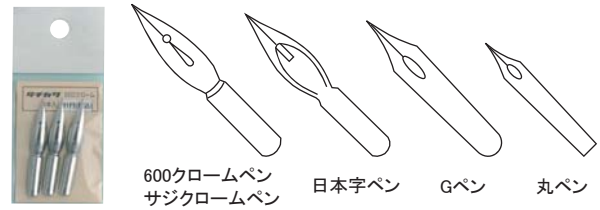

タチカワ ラインマーカー

- ラインマーカーA.Tは、スケッチ、マンガ(コミック)、製図、イラスト、デザインを描くのに適した画期的なペンです。
- ラインマーカーA.Tのインクは、耐水性、速乾性、遮光性に優れた顔料(ピグメント)インクを使用しています。

品番	品名	税抜価格	出荷単位
LM-01BK	ラインマーカー 01(カートリッジ2本入)	¥ 800	10
LM-03BK	ラインマーカー 03(カートリッジ2本入)	¥ 800	10
LM-05BK	ラインマーカー 05(カートリッジ2本入)	¥ 800	10
LC-36B	インク 黒 (6本入り)	¥ 360	10

コミックペン

- 用途に合ったペン先を揃えています。

品番	品名	税抜価格	出荷単位
31-1231	日光 サジクローム (3本入)	¥ 240	10
31-1232	日光 Gペン N-G (3本入)	¥ 240	10
31-1233	日光 スクール N-5 (3本入)	¥ 240	10
31-1240	日光 日本字ペン (3本入)	¥ 240	10
31-1250	日光 丸ペン (2本入)	¥ 280	10
31-1260	タチカワ 600 クローム (3本入)	¥ 240	10
31-1270	タチカワ Gペン T-3 (3本入)	¥ 240	10
31-1271	タチカワ スクール T-5 (3本入)	¥ 240	10
31-1272	タチカワ 日本字ペン T-44 (3本入)	¥ 240	10
31-1300	タチカワ 丸ペン (2本入)	¥ 280	10

タチカワ 新ペン先

- 驚異の0.2mmの線幅。
- 直液カートリッジ式の漫画用インクを使用したコミックペンです。
- インクのボタ落ちやカスレのない構造で、直線900mの筆記が可能。
- インクは耐水、遮光性に優れたブラックインクを使用、ペン先はステンレスにクロームメッキ仕上げで、サビない加工になっています。

スクールG

NC20B

品番	品名	税抜価格	出荷単位
NP40ABKF	スクールG 黒・細字	¥ 400	10
NP40ABKEF	スクール 黒・極細	¥ 400	10
NP40ASE-F	スクールG セピア・細字	¥ 400	10
NC20B	インク 黒	¥ 200	10
NC20S	インク セピア	¥ 200	10