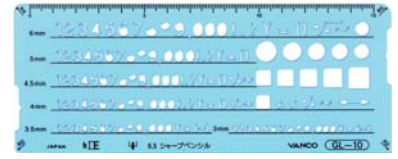

80-A1

文字高：4.0/3.0/2.5mm
板寸法：68×185×0.6mm 税抜価格 ¥ 1,100

80-D1

文字高：4.0/3.0/2.5mm
板寸法：88×185×0.6mm 税抜価格 ¥ 1,100

GL-10

文字高：6.0/5.0/4.5/4.0/3.5/3.0mm
板寸法：65×165×0.5mm 税抜価格 ¥ 950

80-A2

文字高：6.0/5.0/3.5mm
板寸法：68×185×0.6mm 税抜価格 ¥ 1,100

80-D2

文字高：6.0/5.0/3.5mm
板寸法：88×185×0.6mm 税抜価格 ¥ 1,100

GL-11

文字高：3.0/2.5/2.0mm
板寸法：65×165×0.5mm 税抜価格 ¥ 950

80-B1

文字高：4.0/3.0/2.5mm
板寸法：68×185×0.6mm 税抜価格 ¥ 1,100

80-E1

文字高：4.0/3.0/2.5mm
板寸法：88×185×0.6mm 税抜価格 ¥ 1,100

GL-12

文字高：3.5/3.0mm
板寸法：65×165×0.5mm 税抜価格 ¥ 950

80-B2

文字高：6.0/5.0/3.5mm
板寸法：68×185×0.6mm 税抜価格 ¥ 1,100

80-E2

文字高：6.0/5.0/3.5mm
板寸法：88×185×0.6mm 税抜価格 ¥ 1,100

GL-13

文字高：4.5/4.0mm
板寸法：65×165×0.5mm 税抜価格 ¥ 950