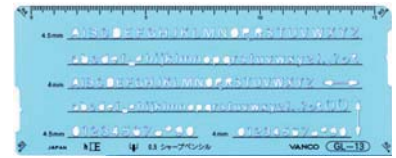

80-A1

文字高：4.0/3.0/2.5mm  
板寸法：68×185×0.6mm 税抜価格 ¥ 1,100

80-D1

文字高：4.0/3.0/2.5mm  
板寸法：88×185×0.6mm 税抜価格 ¥ 1,100

GL-10

文字高：6.0/5.0/4.5/4.0/3.5/3.0mm  
板寸法：65×165×0.5mm 税抜価格 ¥ 950

GL-11

文字高：3.0/2.5/2.0mm  
板寸法：65×165×0.5mm 税抜価格 ¥ 950

80-A2

文字高：6.0/5.0/3.5mm  
板寸法：68×185×0.6mm 税抜価格 ¥ 1,100

80-D2

文字高：6.0/5.0/3.5mm  
板寸法：88×185×0.6mm 税抜価格 ¥ 1,100

GL-12

文字高：3.5/3.0mm  
板寸法：65×165×0.5mm 税抜価格 ¥ 950

80-B1

文字高：4.0/3.0/2.5mm  
板寸法：68×185×0.6mm 税抜価格 ¥ 1,100

80-E1

文字高：4.0/3.0/2.5mm  
板寸法：88×185×0.6mm 税抜価格 ¥ 1,100

GL-13

文字高：4.5/4.0mm  
板寸法：65×165×0.5mm 税抜価格 ¥ 950

80-B2

文字高：6.0/5.0/3.5mm  
板寸法：68×185×0.6mm 税抜価格 ¥ 1,100

80-E2

文字高：6.0/5.0/3.5mm  
板寸法：88×185×0.6mm 税抜価格 ¥ 1,100

GL-14

文字高：6.0/5.0mm  
板寸法：65×165×0.5mm 税抜価格 ¥ 950

80-C1

文字高：4.0/3.0/2.5mm  
板寸法：68×185×0.6mm 税抜価格 ¥ 1,100

80-F1

文字高：4.0/3.0/2.5mm  
板寸法：88×185×0.6mm 税抜価格 ¥ 1,100

GL-20

文字高：6.0/5.0/4.5/4.0/3.5/3.0mm  
板寸法：65×165×0.5mm 税抜価格 ¥ 950