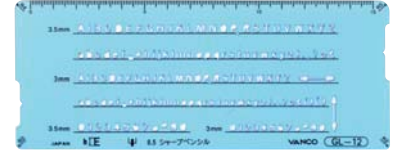

80-A1

文字高：4.0/3.0/2.5mm  
板寸法：68×185×0.6mm 税抜価格 ¥ 1,100

80-D1

文字高：4.0/3.0/2.5mm  
板寸法：88×185×0.6mm 税抜価格 ¥ 1,100

GL-10

文字高：6.0/5.0/4.5/4.0/3.5/3.0mm  
板寸法：65×165×0.5mm 税抜価格 ¥ 950

GL-11

文字高：3.0/2.5/2.0mm  
板寸法：65×165×0.5mm 税抜価格 ¥ 950

80-A2

文字高：6.0/5.0/3.5mm  
板寸法：68×185×0.6mm 税抜価格 ¥ 1,100

80-D2

文字高：6.0/5.0/3.5mm  
板寸法：88×185×0.6mm 税抜価格 ¥ 1,100

GL-12

文字高：3.5/3.0mm  
板寸法：65×165×0.5mm 税抜価格 ¥ 950

80-B1

文字高：4.0/3.0/2.5mm  
板寸法：68×185×0.6mm 税抜価格 ¥ 1,100

80-E1

文字高：4.0/3.0/2.5mm  
板寸法：88×185×0.6mm 税抜価格 ¥ 1,100

GL-13

文字高：4.5/4.0mm  
板寸法：65×165×0.5mm 税抜価格 ¥ 950

80-B2

文字高：6.0/5.0/3.5mm  
板寸法：68×185×0.6mm 税抜価格 ¥ 1,100

80-E2

文字高：6.0/5.0/3.5mm  
板寸法：88×185×0.6mm 税抜価格 ¥ 1,100

GL-14

文字高：6.0/5.0mm  
板寸法：65×165×0.5mm 税抜価格 ¥ 950

80-C1

文字高：4.0/3.0/2.5mm  
板寸法：68×185×0.6mm 税抜価格 ¥ 1,100

80-F1

文字高：4.0/3.0/2.5mm  
板寸法：88×185×0.6mm 税抜価格 ¥ 1,100

GL-20

文字高：6.0/5.0/4.5/4.0/3.5/3.0mm  
板寸法：65×165×0.5mm 税抜価格 ¥ 950