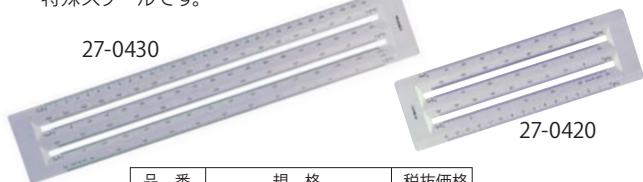

## オールアルミ三角スケール

縮尺: 1/100・1/200・1/300・1/400・1/500・1/600

27-0610 30cm 副尺付

品番	規格	税抜価格
27-0610	30cm 副尺付	¥2,900
27-0710	15cm	¥1,100
27-0740	10cm	¥1,000

## オールアルミ三角スケール 1/250

縮尺: 1/100・1/200・1/250・1/300・1/500・1/600 オールアルミ製

品番	規格	税抜価格
27-0620	30cm (副尺無)	¥2,900
27-0720	15cm	¥1,100

## オールアルミ三角スケール (建築士用)

縮尺: 1/20・1/50・1/100・1/200・1/250・1/300 オールアルミ製

品番	規格	税抜価格
27-0630	30cm (副尺無)	¥2,900
27-0730	15cm	¥1,100

## ヘキサスケール

- 三角スケールの目盛をそのまま、一本の平スケールに写しています。
- 三角スケールの機能に加え、線引用直定規の機能も合わせ持った特殊スケールです。

品番	規格	税抜価格
27-0420	1/100~1/600 150mm	¥1,200
27-0421	1/250目盛入 150mm	¥1,200
27-0430	1/100~1/600 300mm	¥2,800
27-0431	1/250目盛入 300mm	¥2,800