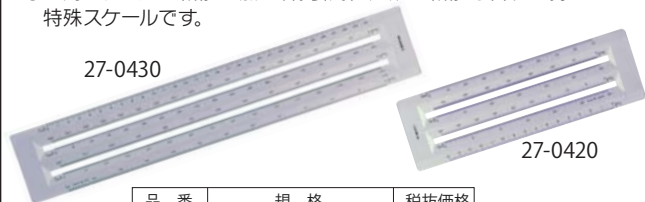

製 図 用 品

オールアルミ三角スケール

縮尺: 1/100・1/200・1/300・1/400・1/500・1/600

27-0610 30cm 副尺付

品番	規格	税抜価格
27-0610	30cm 副尺付	¥2,900
27-0710	15cm	¥1,100
27-0740	10cm	¥1,000

オールアルミ三角スケール 1/250

縮尺: 1/100・1/200・1/250・1/300・1/500・1/600 オールアルミ製

品番	規格	税抜価格
27-0620	30cm (副尺無)	¥2,900
27-0720	15cm	¥1,100

オールアルミ三角スケール (建築士用)

縮尺: 1/20・1/50・1/100・1/200・1/250・1/300 オールアルミ製

品番	規格	税抜価格
27-0630	30cm (副尺無)	¥2,900
27-0730	15cm	¥1,100

ヘキサスケール

- 三角スケールの目盛をそのまま、一本の平スケールに写しています。
- 三角スケールの機能に加え、線引用直定規の機能も合わせ持った特殊スケールです。

品番	規格	税抜価格
27-0420	1/100~1/600 150mm	¥1,200
27-0421	1/250目盛入 150mm	¥1,200
27-0430	1/100~1/600 300mm	¥2,800
27-0431	1/250目盛入 300mm	¥2,800

点線スケール

R301	DR151	1mmと3mmの点線
R302	DR152	点線と1点鎖線
R303	DR153	1点鎖線と2点鎖線