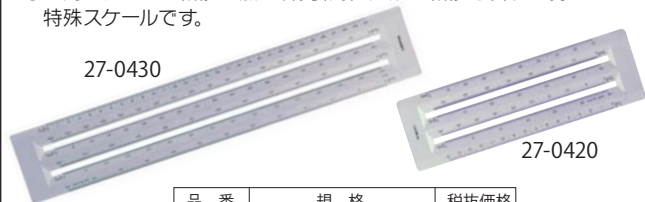

製 図 用 品

オールアルミ三角スケール

縮尺：1/100・1/200・1/300・1/400・1/500・1/600

27-0610 30cm 副尺付

品番	規格	税抜価格
27-0610	30cm 副尺付	¥2,900
27-0710	15cm	¥1,100
27-0740	10cm	¥1,000

オールアルミ三角スケール 1/250

縮尺：1/100・1/200・1/250・1/300・1/500・1/600 オールアルミ製

品番	規格	税抜価格
27-0620	30cm (副尺無)	¥2,900
27-0720	15cm	¥1,100

オールアルミ三角スケール (建築士用)

縮尺：1/20・1/50・1/100・1/200・1/250・1/300 オールアルミ製

品番	規格	税抜価格
27-0630	30cm (副尺無)	¥2,900
27-0730	15cm	¥1,100

ヘキサスケール

- 三角スケールの目盛をそのまま、一本の平スケールに写しています。
- 三角スケールの機能に加え、線引用直定規の機能も合わせ持った特殊スケールです。

品番	規格	税抜価格
27-0420	1/100~1/600 150mm	¥1,300
27-0421	1/250目盛入 150mm	¥1,300
27-0430	1/100~1/600 300mm	¥3,000
27-0431	1/250目盛入 300mm	¥3,000

点線スケール

R301 DR151 1mmと3mmの点線

R302 DR152 点線と1点鎖線

R303 DR153 1点鎖線と2点鎖線