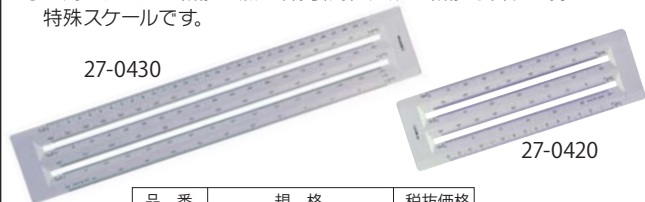

オールアルミ三角スケール

縮尺：1/100・1/200・1/300・1/400・1/500・1/600

27-0610 30cm 副尺付

品番	規格	税抜価格
27-0610	30cm 副尺付	¥2,900
27-0710	15cm	¥1,100
27-0740	10cm	¥1,000

オールアルミ三角スケール 1/250

縮尺：1/100・1/200・1/250・1/300・1/500・1/600 オールアルミ製

品番	規格	税抜価格
27-0620	30cm (副尺無)	¥2,900
27-0720	15cm	¥1,100

オールアルミ三角スケール (建築士用)

縮尺：1/20・1/50・1/100・1/200・1/250・1/300 オールアルミ製

品番	規格	税抜価格
27-0630	30cm (副尺無)	¥2,900
27-0730	15cm	¥1,100

ヘキサスケール

- 三角スケールの目盛をそのまま、一本の平スケールに写しています。
- 三角スケールの機能に加え、線引用直定規の機能も合わせ持った特殊スケールです。

品番	規格	税抜価格
27-0420	1/100~1/600 150mm	¥1,200
27-0421	1/250目盛入 150mm	¥1,200
27-0430	1/100~1/600 300mm	¥2,800
27-0431	1/250目盛入 300mm	¥2,800

点線スケール

R301	DR151	1mmと3mmの点線
R302	DR152	点線と1点鎖線
R303	DR153	1点鎖線と2点鎖線