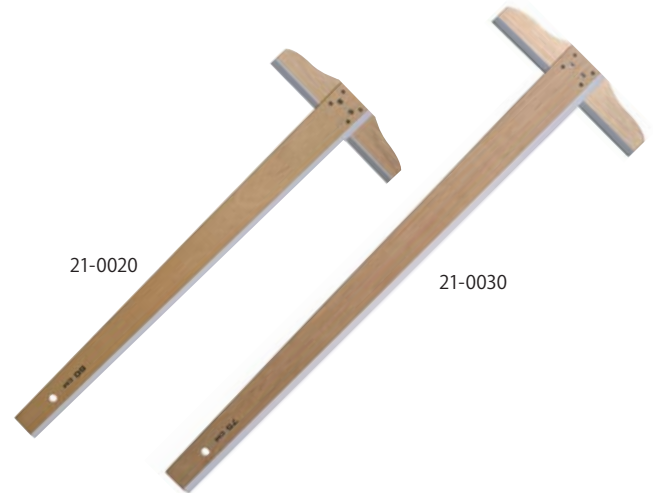

ベニヤ製図板 (シナベニヤ)

- 手ごろな価格のベニヤ製図板で、一般の製図技術者ちろん、学校などで広く愛されています。
- 中芯が全面八二カム構造ですから、表面も平滑で軽くて丈夫です。
- 水張りにも使用できます。

品番	規格	税抜価格
20-0010	A2判 450×600mm	¥9,000
20-0020	A1判 600×900mm	¥14,000
20-0030	B1判 750×1,050mm	¥21,000
20-0040	A0判 900×1,200mm	¥28,000

T形定規 白セル片椽付

見易い白セル片椽付。T形定規の標準品として広く使用されています。

品番	規格	税抜価格
21-0020	白セル椽 600mm	¥2,650
21-0030	白セル椽 750mm	¥3,100
21-0040	白セル椽 900mm	¥3,400
21-0050	白セル椽 1,050mm	¥4,600

マグネシート/ドラフティングシート

マグネシート

ベニヤ製図板にマグネシートを貼付けるだけで、SM製図板と同様の機能を発揮します。

T形定規

厳選された木材に透明セル椽を両側につけた、高級T形定規です。

品番	規格	税抜価格
21-0220	両セル椽 600mm	¥3,600
21-0230	両セル椽 750mm	¥4,300
21-0240	両セル椽 900mm	¥4,700
21-0250	両セル椽 1,050mm	¥6,500

プレートセット

マグネシート用のプレートです。テープを使わず図面を固定できます。

品番	規格	税抜価格
20-0650	プレートセット 8枚入 (30cm×3枚・50cm×3枚・80cm×2枚)	¥1,800