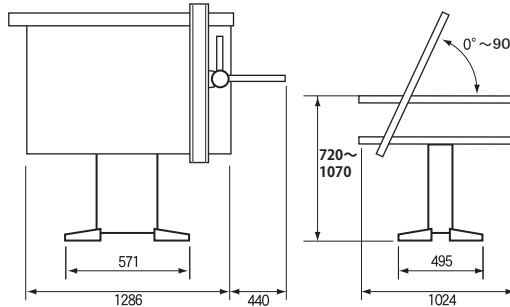

タケダ ドラフティングミニ

※製図板は別売りです。

タケダオリジナル簡易型ドラフター!

<特長>

- 簡易型の卓上製図器です。
- 厚さが1~30mmまでの、製図板に取り付けるだけで、A2までの図面が描けます。
- 透明アクリルスケールは、縦15cm横25cmで、1/1と1/2の目盛と5°刻みの分度目盛付きです。

品番: 16-1610 税抜価格 ¥5,400 

ドラフター LAJ-1000

※椅子は商品に含まれません。

最大適応製図用紙サイズ:A1 製図板サイズ:B1(750×1,050mm)

品名	税抜価格
ドラフター LAJ-1000	¥142,000
製図台 TW-200A	¥70,000
製図板 BMJ-10	¥39,000
セット合計	¥251,000

透写台

- インバーター回路採用によりチラツキが極めて少ない省電力機構、50Hz~60Hz共用になりました。
- 100%・60%と2段階での明るさを調節できます。
- スタンド式には、各社のトラック・プーリータイプの製図機械が簡単に取り付けられます。

品番	規格	税抜価格
18-0010	卓上型 A1判用 32W白色蛍光灯×2本 透写寸法 (895×590mm)	¥155,000 在庫僅少
18-0020	スタンド型 A1判用 32W白色蛍光灯×2本 透写寸法 (895×590mm)	¥210,000 在庫僅少

ハンディビューワー

- 光源ムラのない、ボディ高さ64mmの薄いビューワーです。
- 各社のクリアカットングマットが取り付けられますので、フィルムカットなどがスムーズに行えます。
- デスクトップ以外に別売のスタンドを利用して、デスクサイドでの作業も可能です。(A4タイプを除く)

品番	規格	税抜価格
18-0100	A4判用 10W純正色蛍光灯×1本 透写寸法 (335×235mm)	¥35,000
18-0110	A3判用 15W自然白色系蛍光灯×1本 透写寸法 (435×300mm)	¥40,000
18-0120	A2判用 20W高演色蛍光灯×2本 透写寸法 (585×425mm)	¥55,500
18-0130	A2・A3判用脚(スタンド)	¥27,800