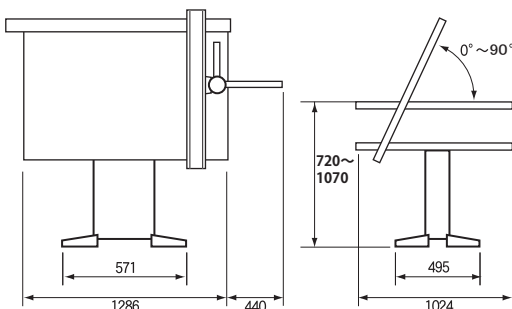

タケダ ドラフティングミニ

※製図板は別売りです。

タケダオリジナル簡易型ドラフター！

<特長>

- 簡易型の卓上製図器です。
- 厚さが1~30mmまでの、製図板に取り付けるだけで、A2までの図面が描けます。
- 透明アクリルスケールは、縦15cm横25cmで、1/1と1/2の目盛と5°刻みの分度目盛付きです。

品番: 16-1610 税抜価格 ¥5,400 

ドラフター LAJ-1000

※椅子は商品に含まれません。

最大適応製図用紙サイズ:A1 製図板サイズ:B1(750×1,050mm)

品名	税抜価格
ドラフター LAJ-1000	¥142,000
製図台 TW-200A	¥70,000
製図板 BMJ-10	¥39,000
セット合計	¥251,000

透写台

- インバーター回路採用によりチラツキが極めて少ない省電力機構、50Hz~60Hz共用になりました。
- 100%・60%と2段階での明るさを調節できます。
- スタンド式には、各社のトラック・プリータイプ製の製図機械が簡単に取り付けられます。

品番	規格	税抜価格
18-0010	卓上型 A1判用 32W白色蛍光灯×2本 透写寸法 (895×590mm)	¥155,000 在庫僅少
18-0020	スタンド型 A1判用 32W白色蛍光灯×2本 透写寸法 (895×590mm)	¥210,000 在庫僅少

ハンディビューワー

- 光源ムラのない、ボディ高さ64mmの薄いビューワーです。
- 各社のクリアカットニングマットが取り付けられますので、フィルムカットなどがスムーズに行えます。
- デスクトップ以外に別売のスタンドを利用して、デスクサイドでの作業も可能です。(A4タイプを除く)

品番	規格	税抜価格
18-0100	A4判用 10W純正色蛍光灯×1本 透写寸法 (335×235mm)	¥35,000
18-0110	A3判用 15W自然白色系蛍光灯×1本 透写寸法 (435×300mm)	¥40,000
18-0120	A2判用 20W高演色蛍光灯×2本 透写寸法 (585×425mm)	¥55,500
18-0130	A2・A3判用脚 (スタンド)	¥27,800